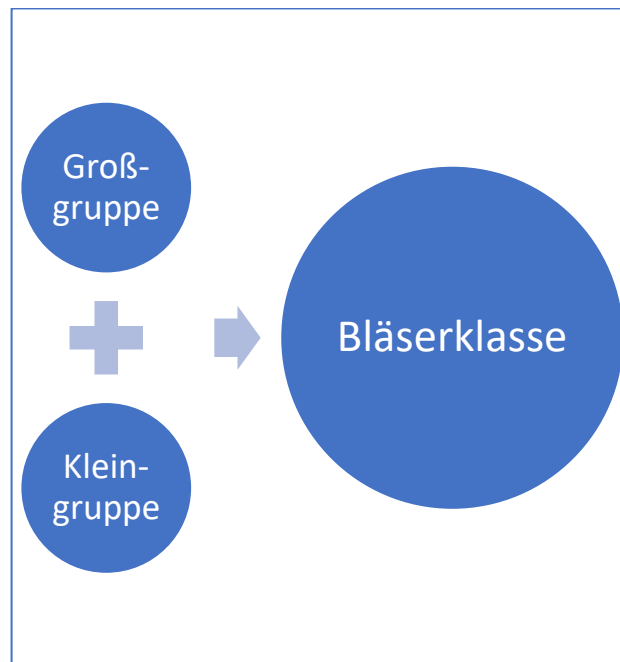

Bläserklasse ist

- gemeinsames Lernen und Musizieren
- ein spielerischer Einstieg in den Instrumentalunterricht
- Förderung der Sozialkompetenz
- gemeinsames Auftreten
- besondere Förderung durch Ihre Kommune

Wann und wie?

- Einstieg in der 3. Klasse
- Zwei Jahre reguläre Laufzeit

Die Bläserklasse ist eine Kombination aus zwei Komponenten. In der Großgruppe musizieren alle Teilnehmer einer Jahrgangsstufe gemeinsam. In der Kleingruppe wird auf die individuellen Bedürfnisse der Schüler und ihres Instrumentes durch einen Fachlehrer eingegangen.