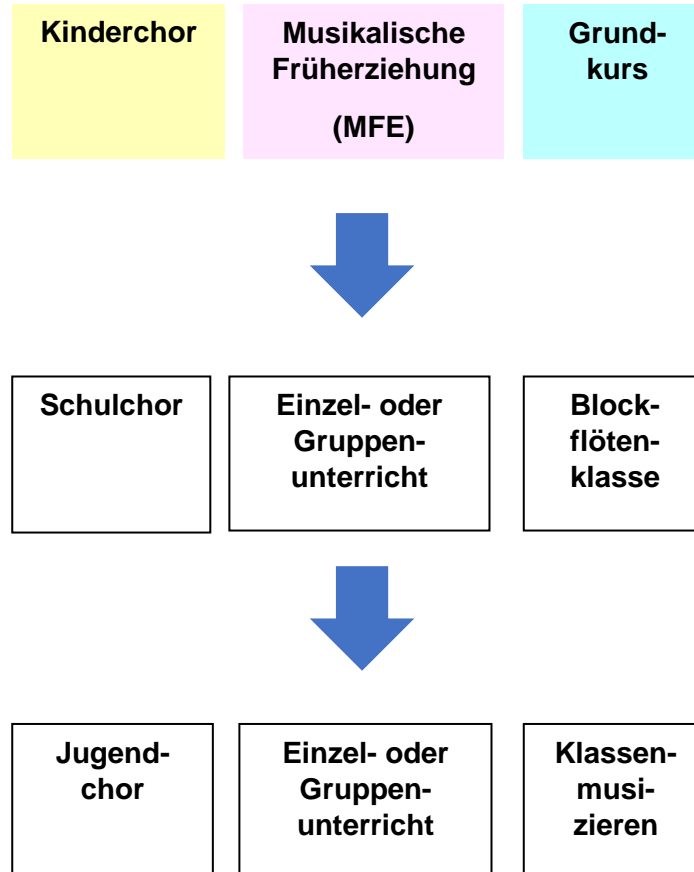

gefördert durch das Bayerische Staatsministerium
für Wissenschaft und Kunst

**Kinderchor
Schulchor
Jugendchor**

der
Sing- und Musikschule
Inzell

Ein Chor ...

✚ fördert die Gemeinschaft und die sozialen Kompetenzen

✚ bringt den Teilnehmern die Musik spielerisch und mit Freude bei

✚ singt Lieder dem Alter und der Jahreszeit entsprechend

✚ ist eine große Bereicherung für die Gesellschaft

✚ ist für Kinder vom Kindergartenalter bis zum Jugendlichen

Musikalischer Bildungsweg

Der Kinderchor ist bei Buchung von MFE oder Einzelunterricht kostenlos

Unterrichtsstandorte

- ✚ Inzell
- ✚ Siegsdorf
- ✚ Ruhpolding
- ✚ Bergen
- ✚ Schneizlreuth

Angebot
je nach Gruppenstärke